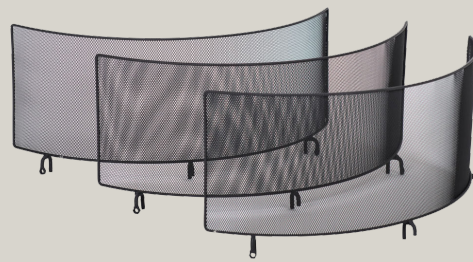

### KAFFEKJELE

Kaffelars er en kaffekjele i aluminium som rommer 2 liter.

**719,-**