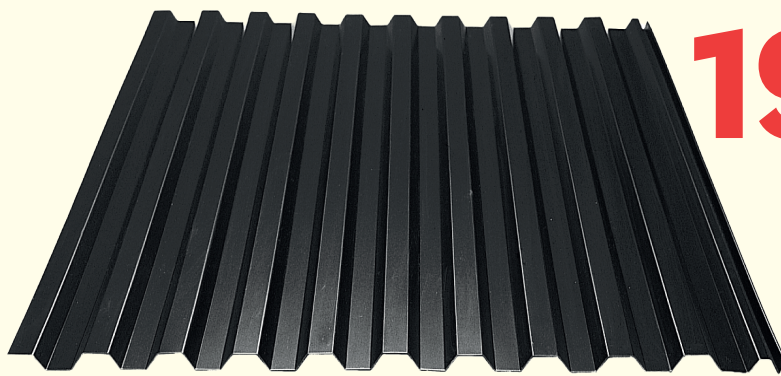

Takstein, platetak eller shingel?

Norsk og nordisk klima er i endring. Vi opplever mer nedbør, vind og ekstremvær. Et tett tak blir derfor enda viktigere. Det finnes mange løsninger, og de er gode på hver sin måte. Når du skal velge tak har pris og utseende så klart noe å si, men det aller viktigste er det at huset, hytta eller garasjen får riktig tak til sin konstruksjon og klima. Utvalget er stort, ta gjerne en takprat med oss så hjelper vi deg. Du kan stole på fagfolk!

PLANNJA Regent takpanne

Sort, 3-stein. Varmforsinket lakkert stålplate som er behandlet med Plannja Hard Coat 25. Dekkbredde på 1100 mm. Produseres i standard og spesiallengder.

259,-^{m²}

199,-^{m²}

PLANNJA Takplate Stål

Sort, 20-profil, en funksjonell bekledning på vegger og tak, både innendørs og utendørs. Behandlet med Plannja Hard Coat for ekstrem slitestyrke. Fås i flere størrelser.

299,-^{stk}

ISOLA Takrenne

Nedløpsrør Stål 75mm
3meter Sort.
11292786

299,-^{stk}

ISOLA Takrenne

Takrenne Stål 125mm
4meter. Sort
11292323

Ta kontakt med din Bygger'n-butikk for tilbud på tak!