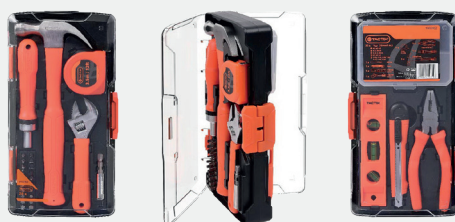

**990,-**

**TACTIX**  
**Verktøysett**  
Praktisk husholdningssett, 28 deler. Inneholder: bits, hammer, målebånd, skiftnøkkel, vater, m.m  
57998621

**298,-**

**TACTIX**  
**Snekkerhammer 16 oz**  
Stålskaft. Ergonomisk og gripevennlig håndtak.  
46899466