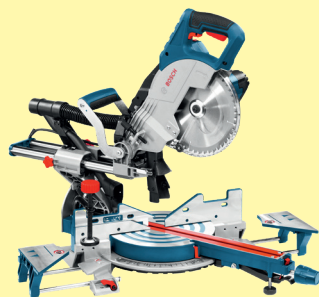

**5 690,-**

**BOSCH  
BORDSIRKELSAG GTS 635-216**  
Kompakt, sterk sag. 1600-watt, sageshøyde inntil 70mm, langs- gående kutt inntil 635mm.  
55386921

**4 490,-**

**BOSCH  
KAPP-/GJÆRINGSSAG GCM 8  
SJL**  
Sagekapasitet på 70 mm vertikalt og 312 mm horisontalt. 2-punkts støvavsugssystem, håndtak for enkel transport.  
45934261