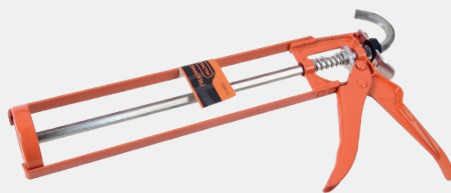

Husk, rett verktøy er halve jobben!

TACTIX
Fugepistol
225 mm
Perfekt for fugemasse som ikke så tykkflytende og tung.
60018419

59,-